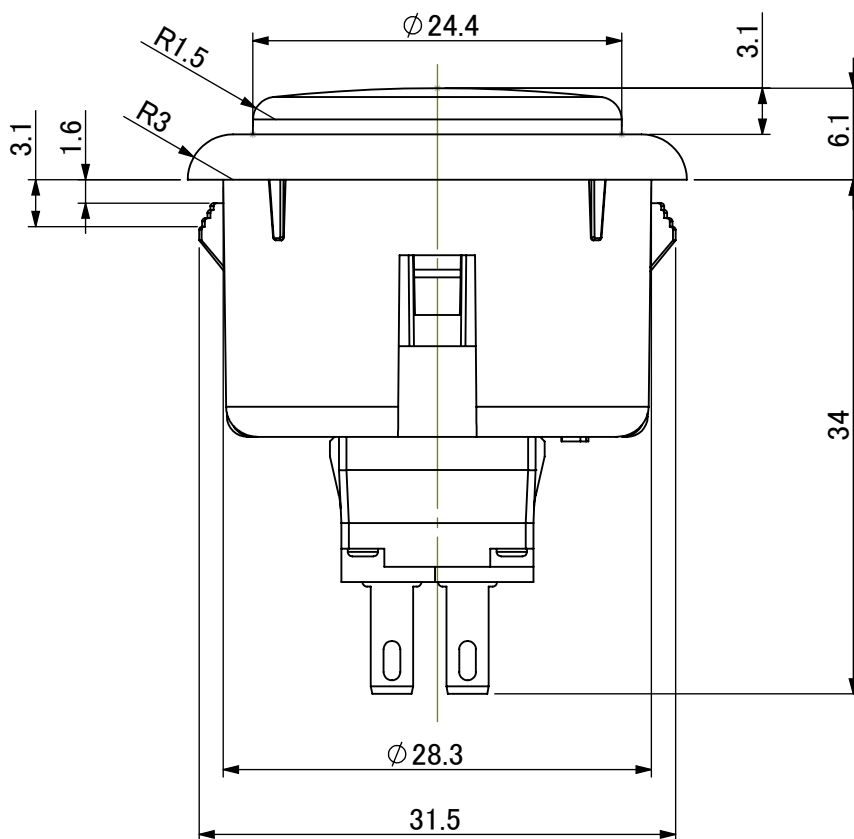

1

2

3

4

A

PS-14-K

取付穴寸法: 30φ

取付板厚: 1.2mm-3.0mm

B

C

D

E

F