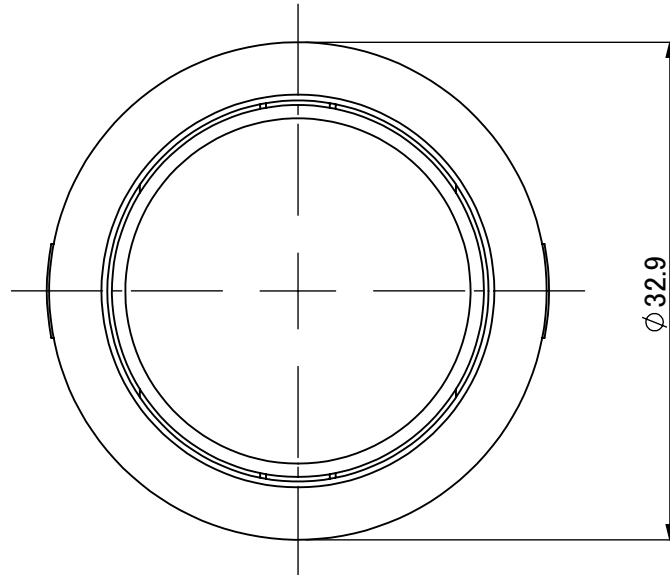

1

2

3

4

A

PS-15

取付穴寸法図: 30φ

取付板厚: 1.2mm-3.0mm

B

C