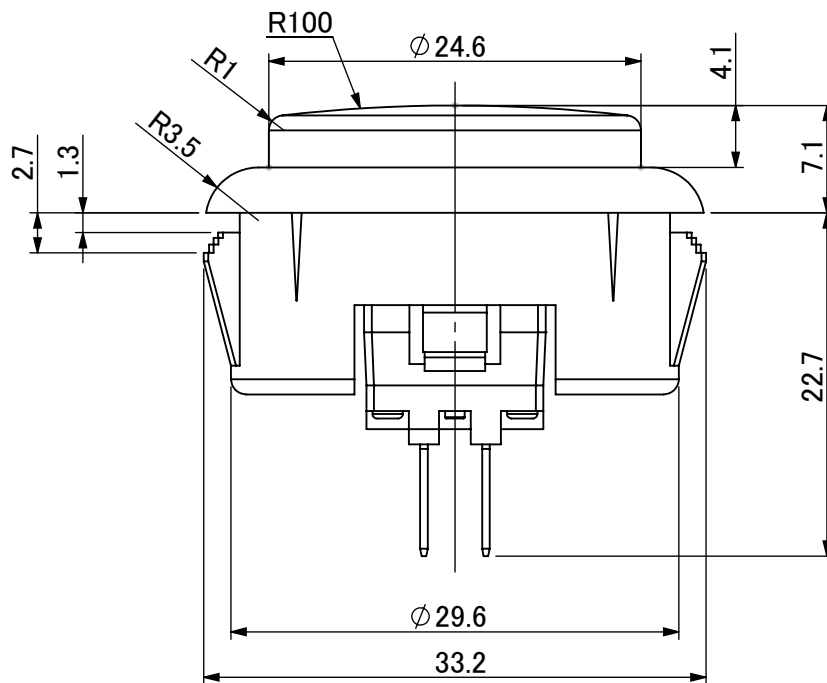

1

2

3

4

A

PS-15

取付穴寸法図: 30φ

取付板厚: 1.2mm-3.0mm

B

C

D

E

F