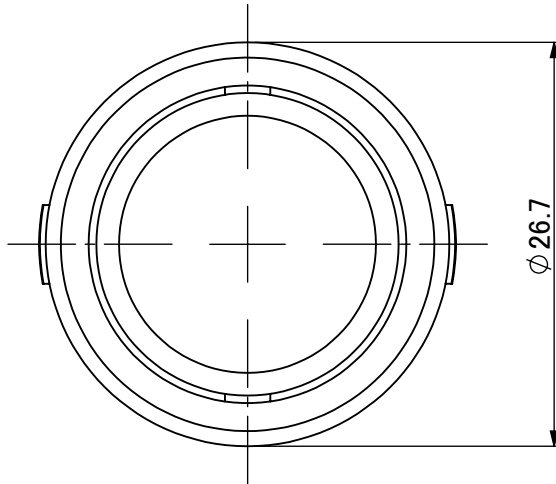

1

2

3

4

A

PS-14-D

取付穴寸法: 24ϕ
取付板厚: 1.2mm-3.0mm

B

C